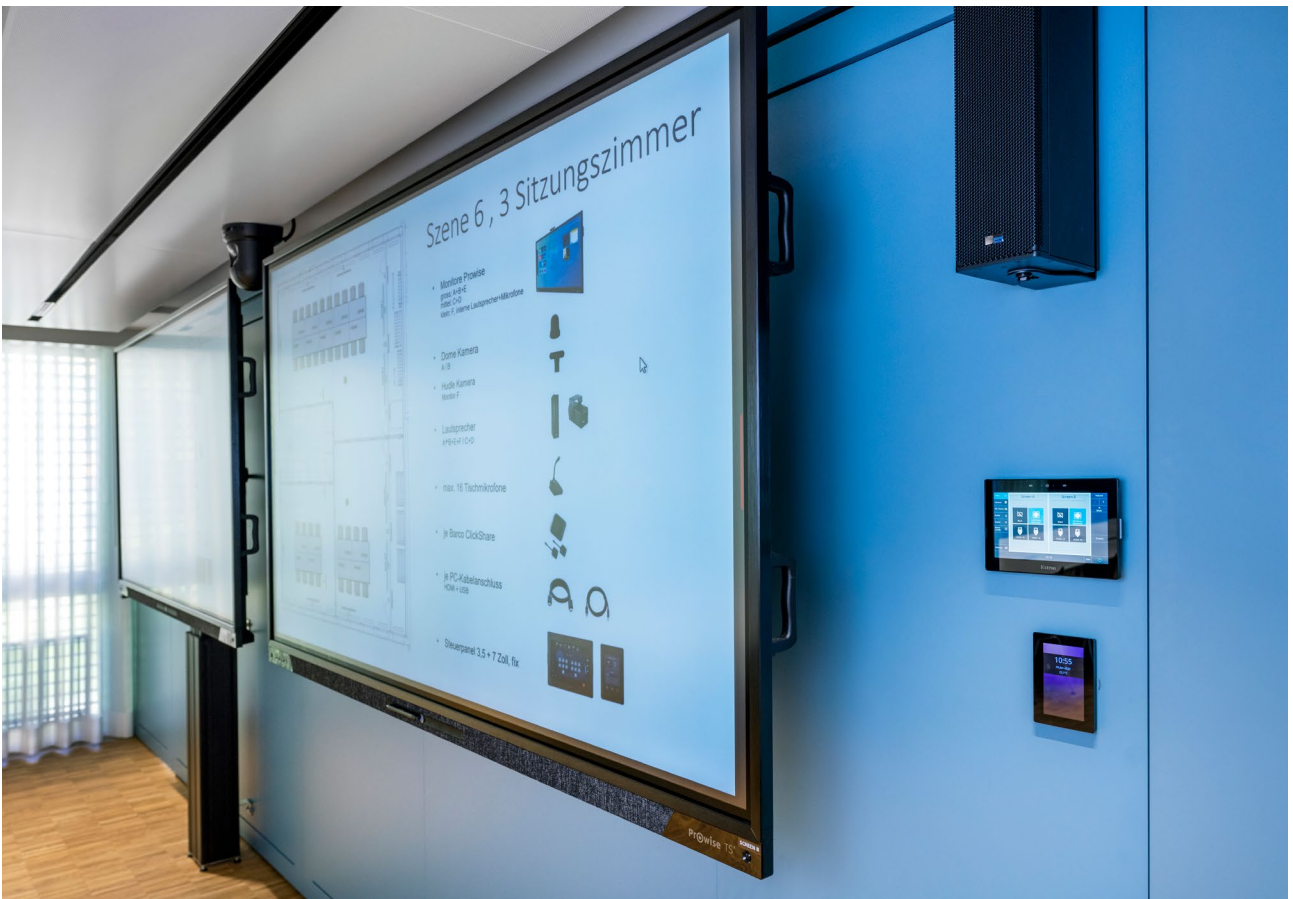

Auf allen Etagen sind helle, offene und moderne Büroflächen in klassischem Design mit optimierter Akustik sowie diverse Besprechungsräume entstanden. Ein multifunktionaler Sitzungszimmerkomplex mit variabler Raumaufteilung wird neu für interne und externe Veranstaltungen angeboten. Die durch uns installierte Medientechnik bietet alle Möglichkeiten von Visualisierungen, Videokonferenzen etc.